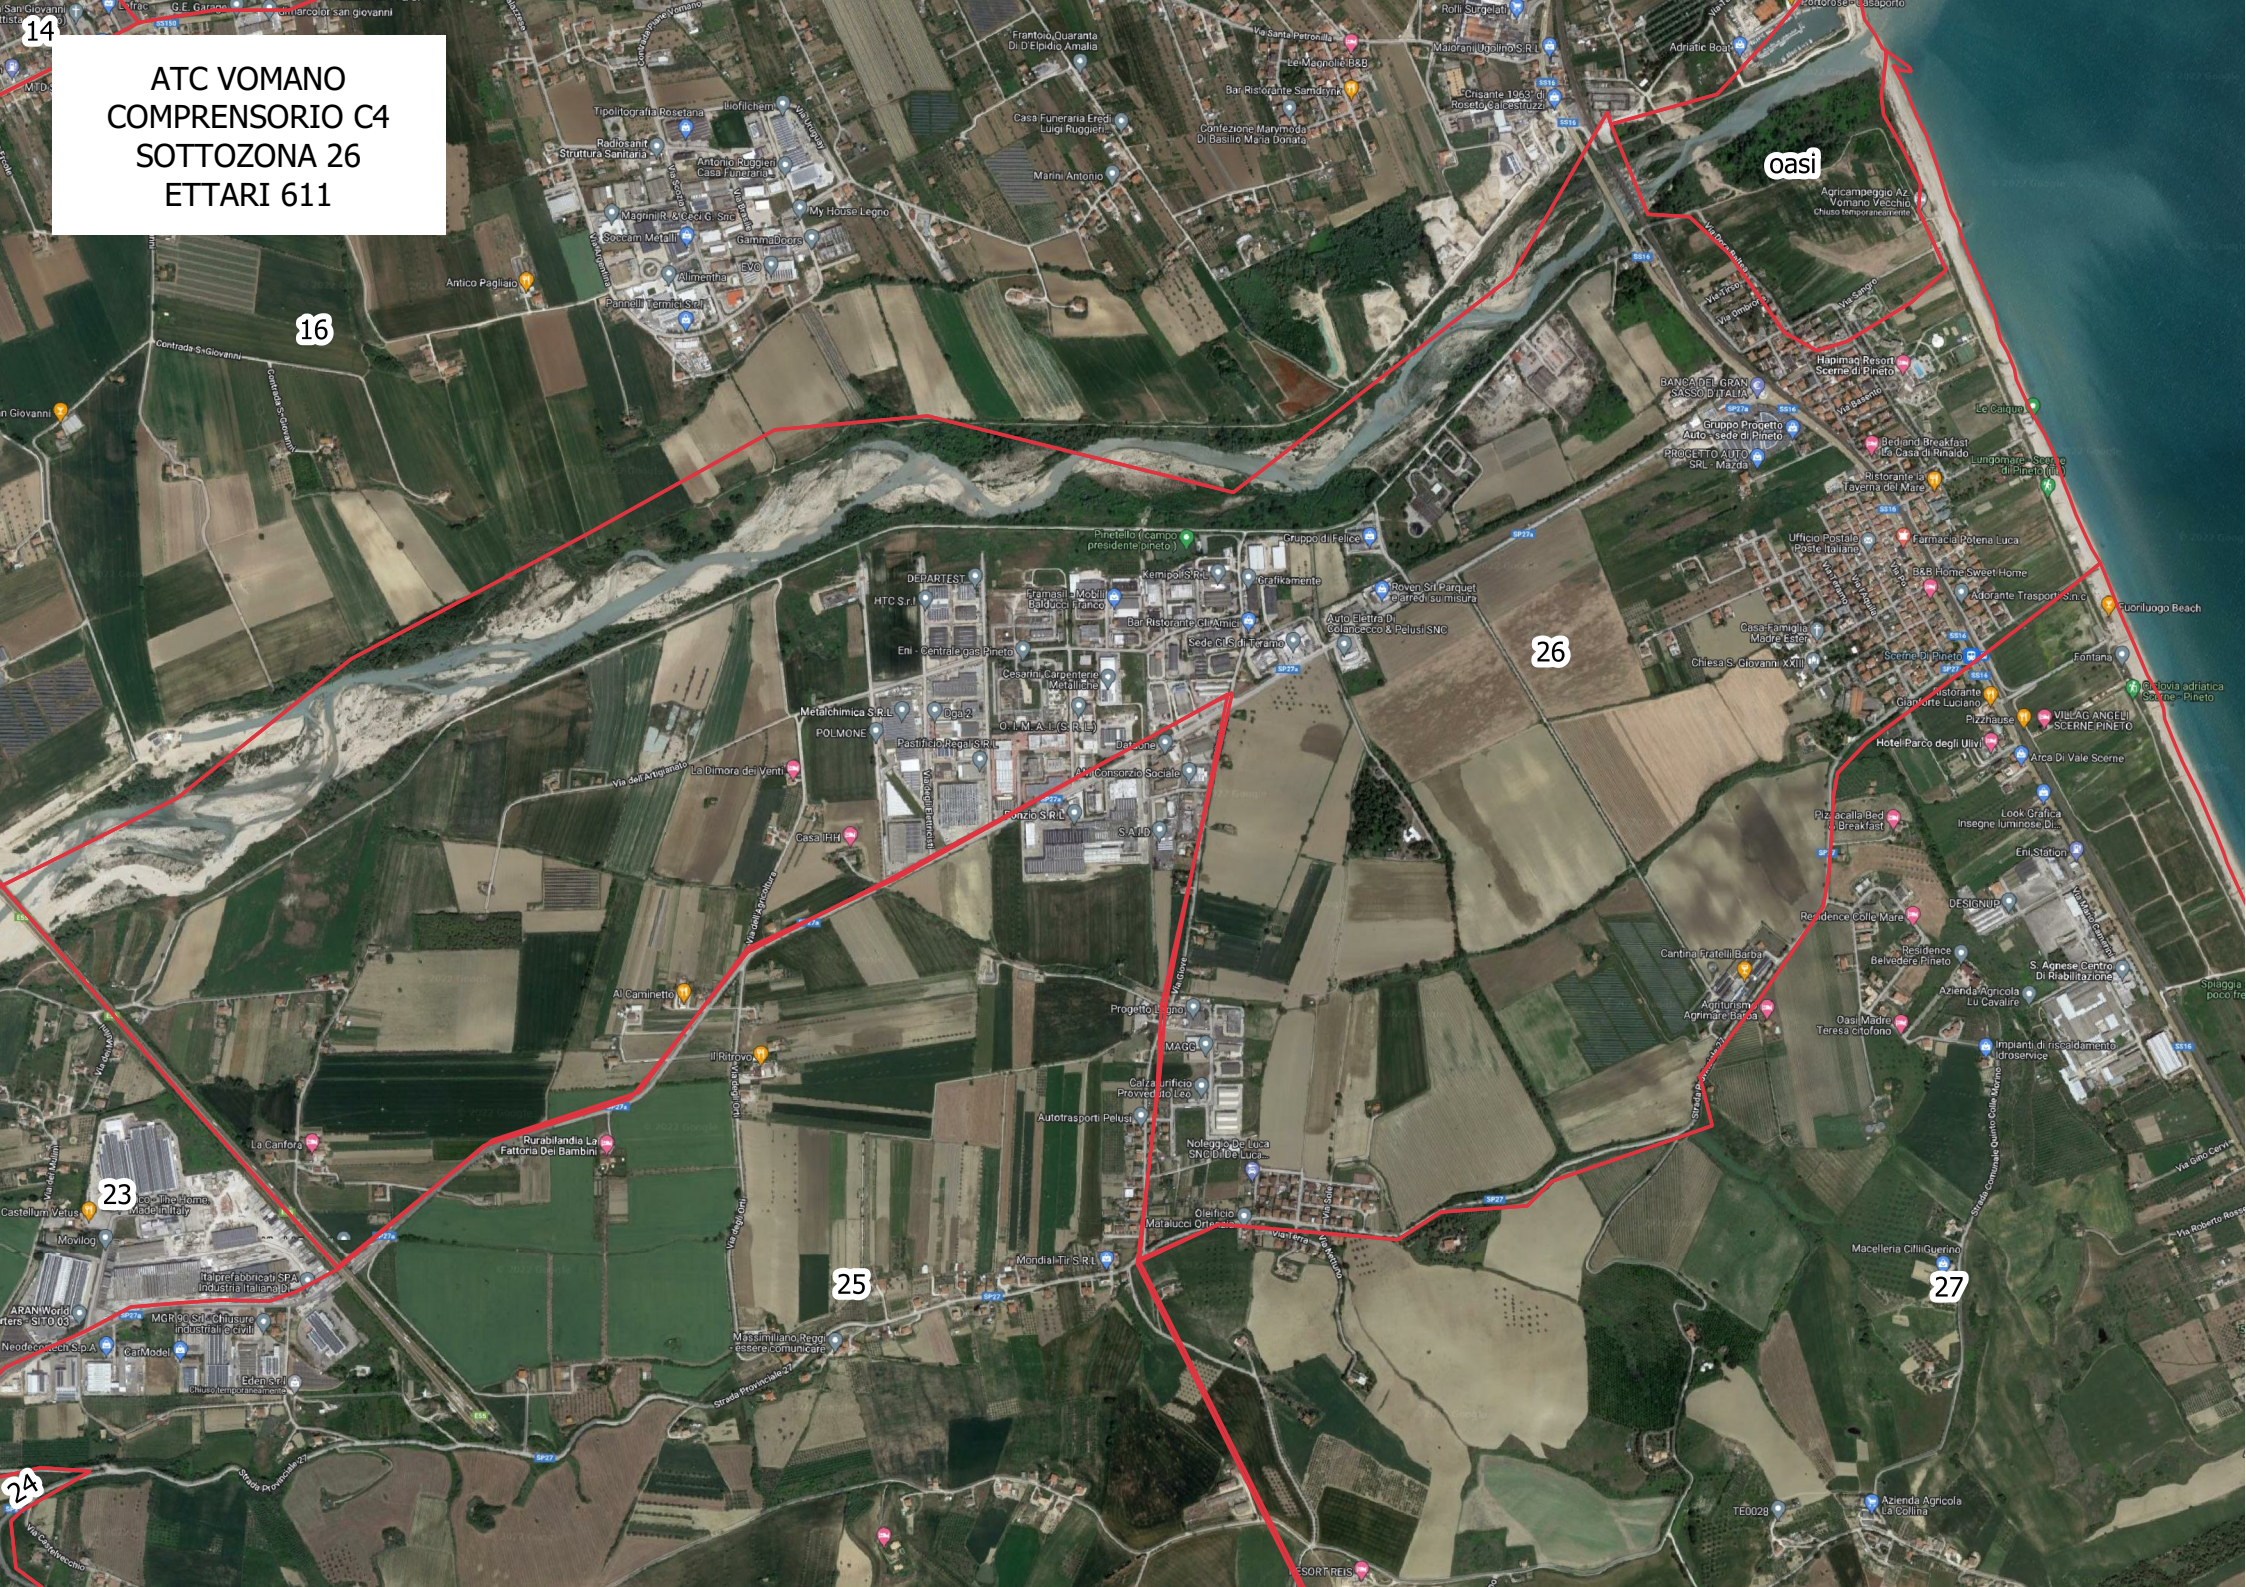

**ATC VOMANO
COMPRESORIO C4
SOTTOZONA 26
ETTARI 611**

oasi

26

25

27

16

23

24